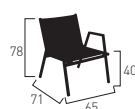

Aluminum white frame. Natural teak slats and armrests. Seats : Batyline cover (pebble or white) or natural teak finishing.

COULEURS / COLOURS

Structure / frame

Blanc
White

DIMENSIONS (cm) / DIMENSIONS (cm)

Poids / weight : 3,95 kg

Poids / weight : 6,71 kg

Poids / weight : 4,35 kg

Poids / weight : 6,83 kg

Poids / weight : 4,9 kg

Poids / weight : 8,35 kg

Poids / weight : 28,20 kg

8 X