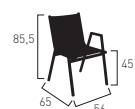

Fauteuil bas / low armchair
Ref 5113500

Table / table
Ref 5113100

Table basse / Low table
Ref 5113000

CARACTERISTIQUES TECHNIQUES / TECHNICAL DATA

Structure tubulaire aluminium blanc. Plateaux de tables lattes teck finition naturelle. Deux finitions possibles pour les assises : habillage toile Batyline® (blanc ou galet) ou finition lattes teck naturelles.

Aluminum white frame. Natural teak slats and armrests. Seats : Batyline cover (pebble or white) or natural teak finishing.

COULEURS / COLOURS

Structure / frame

Blanc
White

DIMENSIONS (cm) / DIMENSIONS (cm)

Poids / weight : 3,95 kg

Poids / weight : 6,71 kg

Poids / weight : 4,35 kg

Poids / weight : 6,83 kg

Poids / weight : 4,9 kg

Poids / weight : 8,35 kg

Poids / weight : 28,20 kg

8 X