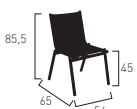

Fauteuil bas / low armchair
Ref 5113500

Table / table
Ref 5113100

Table basse / Low table
Ref 5113000

CARACTERISTIQUES TECHNIQUES / TECHNICAL DATA

Structure tubulaire aluminium blanc. Plateaux de tables lattes teck finition naturelle. Deux finitions possibles pour les assises : habillage toile Batyline® (blanc ou galet) ou finition lattes teck naturelles.

Aluminum white frame. Natural teak slats and armrests. Seats : Batyline cover (pebble or white) or natural teak finishing.

COULEURS / COLOURS

Structure / frame

Blanc
White

DIMENSIONS (cm) / DIMENSIONS (cm)

Poids / weight : 3,95 kg

Poids / weight : 6,71 kg

Poids / weight : 4,35 kg

Poids / weight : 6,83 kg

Poids / weight : 4,9 kg

Poids / weight : 8,35 kg

Poids / weight : 28,20 kg

8 X