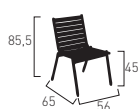

Fauteuil bas / low armchair
Ref 5113500

Table / table
Ref 5113100

Table basse / Low table
Ref 5113000

CARACTERISTIQUES TECHNIQUES / TECHNICAL DATA

Structure tubulaire aluminium blanc. Plateaux de tables lattes teck finition naturelle. Deux finitions possibles pour les assises : habillage toile Batyline® (blanc ou galet) ou finition lattes teck naturelles.

Aluminum white frame. Natural teak slats and armrests. Seats : Batyline cover (pebble or white) or natural teak finishing.

COULEURS / COLOURS

Structure / frame

Blanc
White

DIMENSIONS (cm) / DIMENSIONS (cm)

Poids / weight : 3,95 kg

Poids / weight : 6,71 kg

Poids / weight : 4,35 kg

Poids / weight : 6,83 kg

Poids / weight : 4,9 kg

Poids / weight : 8,35 kg

Poids / weight : 28,20 kg

8 X