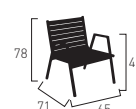

Aluminum white frame. Natural teak slats and armrests. Seats : Batyline cover (pebble or white) or natural teak finishing.

COULEURS / COLOURS

Structure / frame

Blanc
White

DIMENSIONS (cm) / DIMENSIONS (cm)

Poids / weight : 3,95 kg

Poids / weight : 6,71 kg

Poids / weight : 4,35 kg

Poids / weight : 6,83 kg

Poids / weight : 4,9 kg

Poids / weight : 8,35 kg

Poids / weight : 28,20 kg

8 X