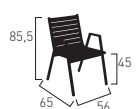

Fauteuil bas / low armchair
Ref 5113500

Table / table
Ref 5113100

Table basse / Low table
Ref 5113000

CARACTERISTIQUES TECHNIQUES / TECHNICAL DATA

Structure tubulaire aluminium blanc. Plateaux de tables lattes teck finition naturelle. Deux finitions possibles pour les assises : habillage toile Batyline® (blanc ou galet) ou finition lattes teck naturelles.

Aluminum white frame. Natural teak slats and armrests. Seats : Batyline cover (pebble or white) or natural teak finishing.

COULEURS / COLOURS

Structure / frame

Blanc
White

DIMENSIONS (cm) / DIMENSIONS (cm)

Poids / weight : 3,95 kg

Poids / weight : 6,71 kg

Poids / weight : 4,35 kg

Poids / weight : 6,83 kg

Poids / weight : 4,9 kg

Poids / weight : 8,35 kg

Poids / weight : 28,20 kg

8 X