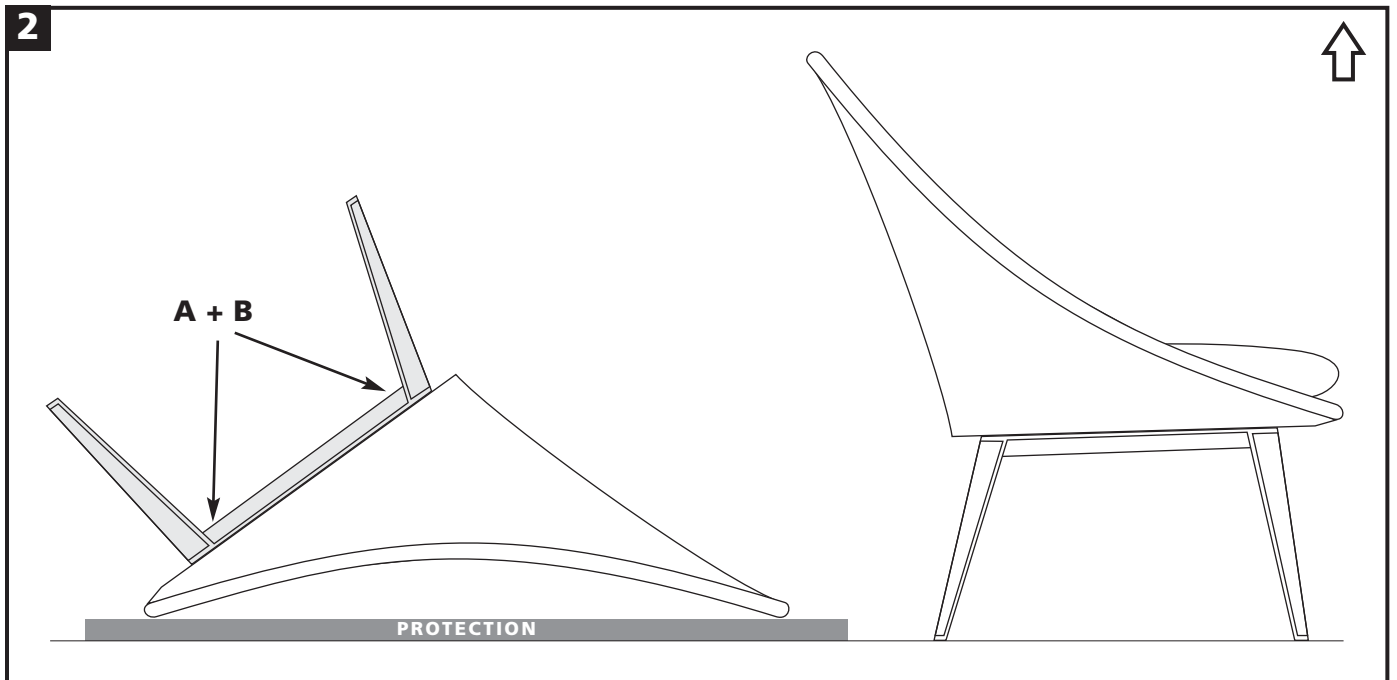

5168500

Collection **VANITY**

VLAEMYNCK

A

M8 x L25 mm : 4 pcs

B

Ø20 mm : 4 pcs

Important :

- Mettre toutes les vis en place, avant de les serrer
- Set all the screws, before tightening them

Chaise détente + coussin/Lounge chair + cushion
Aluminium, Sling & bois exotique Teck/Teak exotic wood
9,7 + 1,1 = 10,8 Kg