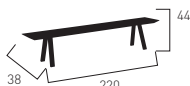

Lacquered aluminium frame. Teak inlaid legs. Light grey Sling Cover.
Removable seat cushion. Solution-dyed fabric cushion outdoor quality acrylic:
Steel Grey.

COULEURS / COLOURS

Structure / frame

Blanc
White

DIMENSIONS (cm) / DIMENSIONS (cm)

Poids / weight : 6,4 kg

Poids / weight : 24 kg

Poids / weight : 50 kg

Poids / weight : 10,10 kg

Poids / weight : 4,7 kg