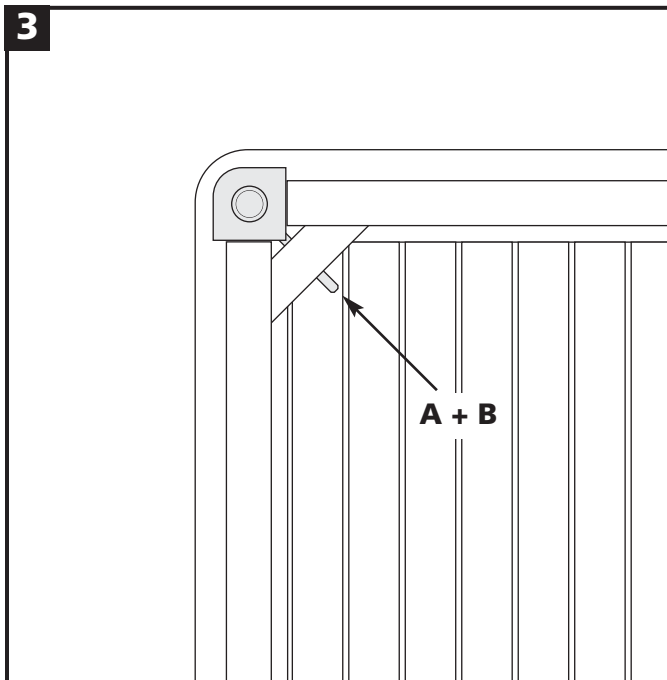

530110

Collection **IBIZA**

VLAEMYNCK

1 Repère de couleur/Color marking

2

530110 • 26/10/15

| | |
|--|--|
| A  8 pcs | B  8 pcs |
| Important :  <ul style="list-style-type: none">• Mettre toutes les vis en place, avant de les serrer• Set all the screws, before tightening them | |

3

4

Table repas carrée/Dining square table
Bois exotique Teck/Teak exotic wood
800 x 800 x H 760 mm • 16 Kg