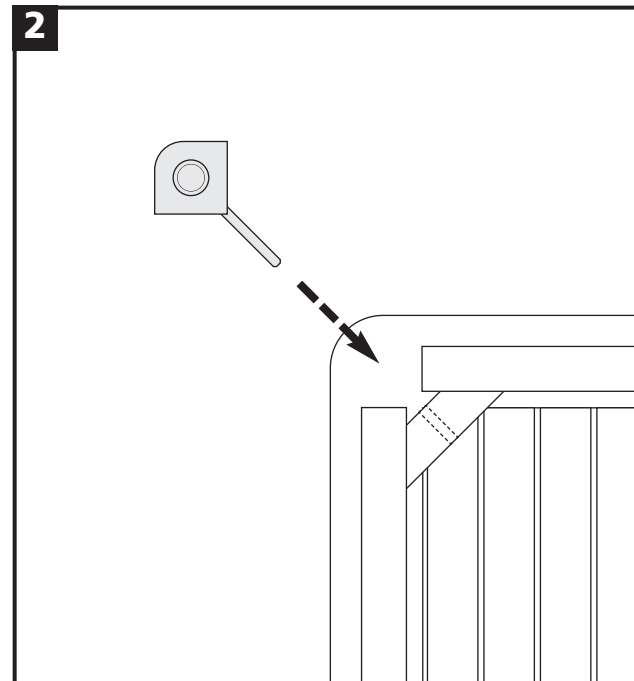

530110

Collection **IBIZA**

VLAEMYNCK

1 Repère de couleur/Color marking

2

530110 • 26/10/15

| | |
|--|--|
| A  8 pcs | B  8 pcs |
| Important :  <ul style="list-style-type: none">• Mettre toutes les vis en place, avant de les serrer• Set all the screws, before tightening them | |

3

4

Table repas carrée/Dining square table
Bois exotique Teck/Teak exotic wood
800 x 800 x H 760 mm • 16 Kg