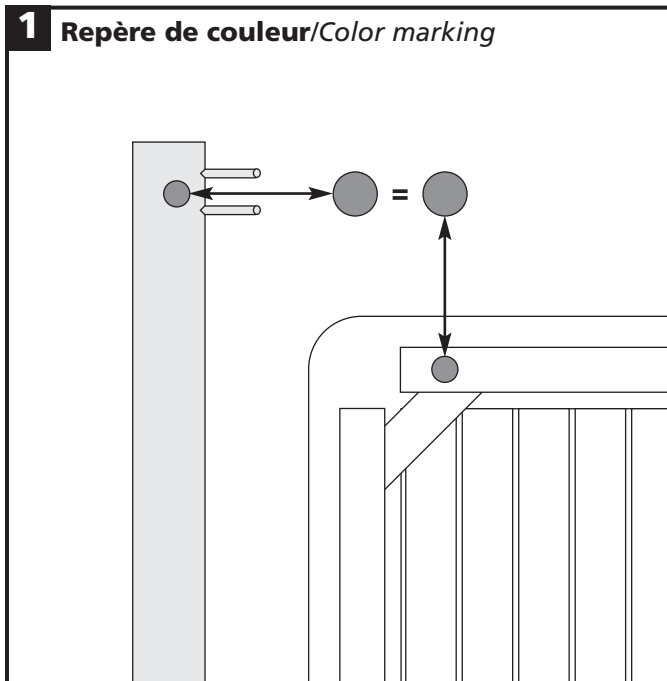

530110

Collection **IBIZA**

VLAEMYNCK

1 Repère de couleur/Color marking

2

530110 • 26/10/15

| | |
|--|--|
| A  8 pcs | B  8 pcs |
| Important :  <ul style="list-style-type: none">• Mettre toutes les vis en place, avant de les serrer• Set all the screws, before tightening them | |

3

4

Table repas carrée/Dining square table
Bois exotique Teck/Teak exotic wood
800 x 800 x H 760 mm • 16 Kg